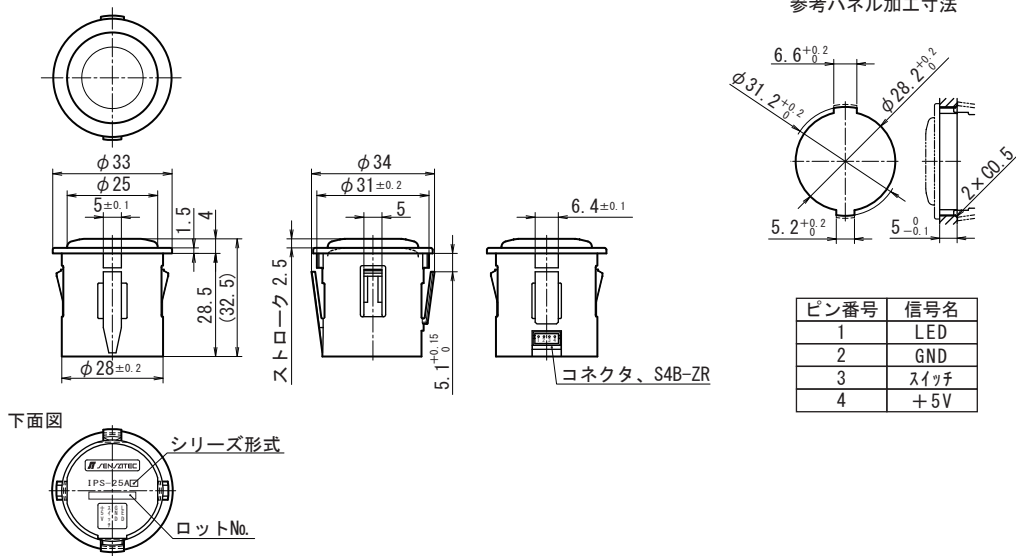

□形式一覧

円形タイプ	IPS-25A
楕円形タイプ	IPS-44A

用 途

◇ ゲーム機器の押しボタン

特 長

- 大きく押しやすいボタンを採用、操作性に優れています。
- コネクタによりワンタッチで接続ができます。
- 無接点のため接触不良が無く、長寿命です。

定格／性能

形 式	IPS-25A	IPS-44A
電 源 電 圧	DC5V（使用電圧範囲：DC4.75V～5.25V）	
消 費 電 流	DC50mA 以下	
ハイレベル出力電圧	DC4.5V 以上	
ロウレベル出力電圧	DC0.5V 以下	
出 力 電 流	DC50mA	
ス ト ロ ー ク	約 2.5mm	
出力切替ストローク	約 1.3mm	
操 作 力	約 0.98N±0.49N（100gf±50gf）	
寿 命	1000 万回（無負荷にて）	
使用温度範囲	0～50℃（保存時：-20～60℃）（結露しないこと）	
使用湿度範囲	35～85%RH（保存時：35～85%RH）（結露しないこと）	
ケ ー ス 材 質	ABS 樹脂	
コ ネ ク タ	コネクタ：S4B-ZR（4ピン）ハウジング：ZHR-4 コンタ外：SZH-002T-P0.5（日本圧着端子製造株式会社製）	
重 量	約 13.6g	約 18.9g

外形寸法図

IPS-25A

IPS-44A

※他の詳細な仕様については、仕様書をご参照下さい。