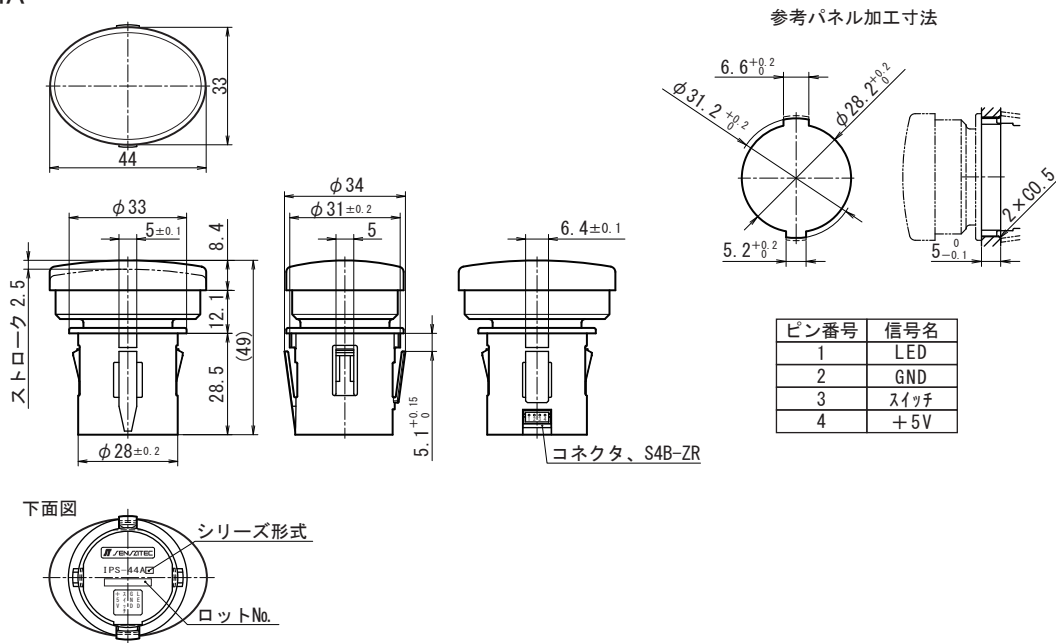

□形式一覧

円形タイプ	IPS-25A
楕円形タイプ	IPS-44A

用 途

◇ ゲーム機器の押しボタン

特 長

- 大きく押しやすいボタンを採用、操作性に優れています。
- コネクタによりワンタッチで接続ができます。
- 無接点のため接触不良が無く、長寿命です。

定格／性能

形 式	IPS-25A	IPS-44A
電 源 電 圧	DC5V（使用電圧範囲：DC4.75V～5.25V）	
消 費 電 流	DC50mA 以下	
ハイレベル出力電圧	DC4.5V 以上	
ロウレベル出力電圧	DC0.5V 以下	
出 力 電 流	DC50mA	
ス ト ロ ー ク	約 2.5mm	
出力切替ストローク	約 1.3mm	
操 作 力	約 0.98N±0.49N（100gf±50gf）	
寿 命	1000 万回（無負荷にて）	
使用温度範囲	0～50℃（保存時：-20～60℃）（結露しないこと）	
使用湿度範囲	35～85%RH（保存時：35～85%RH）（結露しないこと）	
ケ ー ス 材 質	ABS 樹脂	
コ ネ ク タ	コネクタ：S4B-ZR（4ピン）ハウジング：ZHR-4 コンタ外：SZH-002T-P0.5（日本圧着端子製造株式会社製）	
重 量	約 13.6g	約 18.9g

外形寸法図

IPS-25A

IPS-44A

※他の詳細な仕様については、仕様書をご参照下さい。